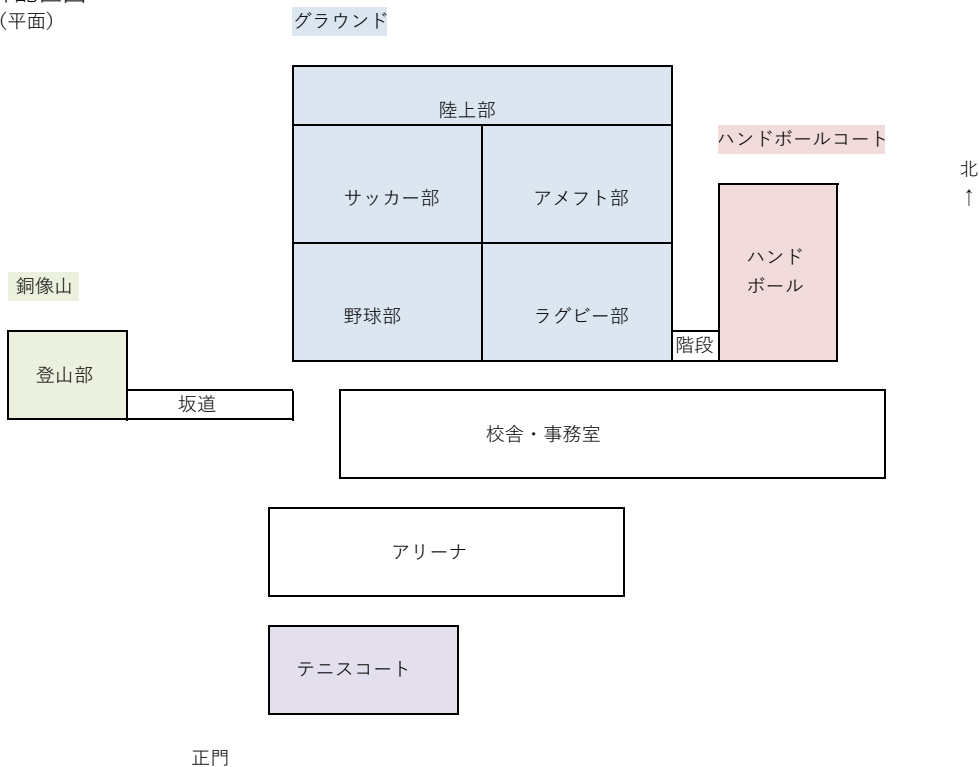

全体図（晴天時）

屋内配置図
(立体)

屋外配置図
(平面)

雨天時アリーナ配置図・時間割

雨天時アリーナ配置図

雨天時アリーナ時間割

A	9:00-10:00	バスケットボール部
	10:00-11:00	バレーボール部
	11:00-12:00	バドミントン部

B	9:00-10:00	ハンドボール
	9:00-10:01	サッカー
	9:00-10:02	ラグビー
	9:00-10:03	アメフト