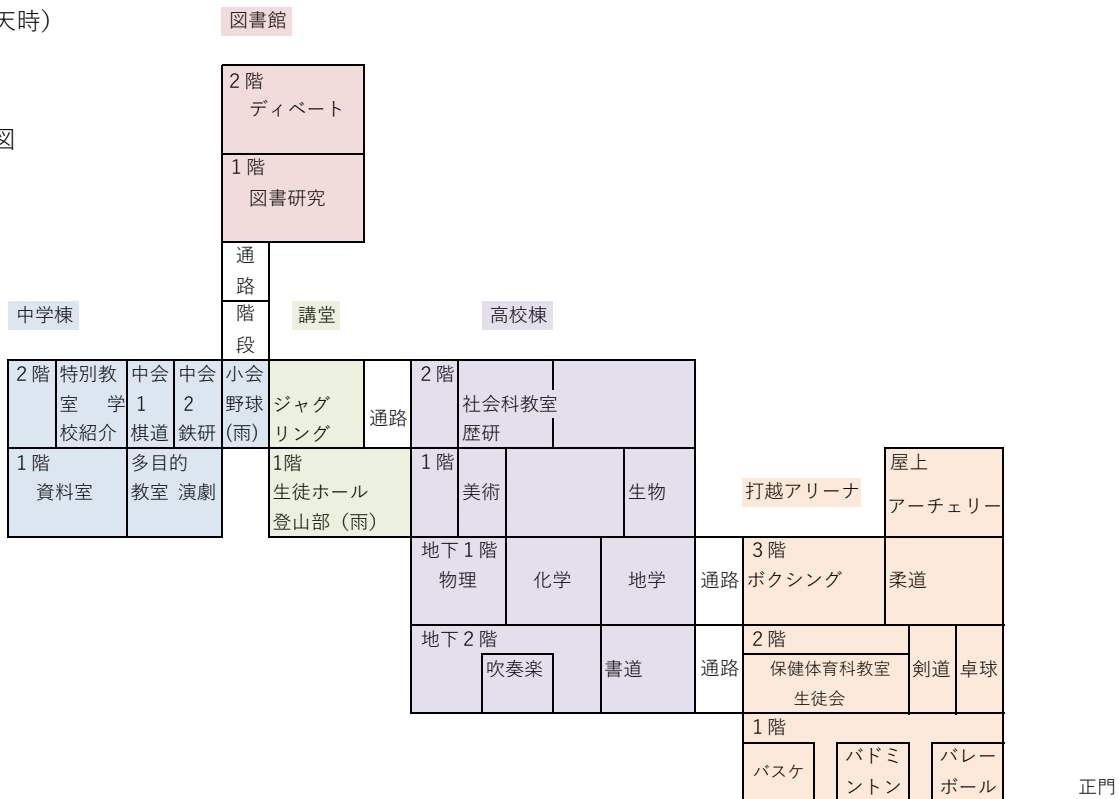

部活動見学体験会のお知らせ

2019年3月16日実施

本年度も、3月16日の土曜日、本校にて部活動見学体験会を開催いたします。

この日は9時より13時まで、運動部は本校グラウンド・アリーナで、文化部は各部の活動場所を中心に、日ごろ生徒たちが実践している部活動を、本校受験生の皆さまにも体験していただくように考えております。

当日は雨天の場合でも運動部の活動を体験していただくよう、雨天の場合のみ打越アリーナ1階を3つの部活動で分け、時間帯も割って体験していただくように用意しております。またアリーナにいらした方で混雑するような場合は、申し訳ありませんが、危険防止のために一時入場を制限することもあるかもしれませんが、あらかじめご了解ください。

注意事項

- アリーナ内と中学棟1階の多目的教室は上履きの用意をお願いします。校舎内のみの見学であれば外履きでけっこうです。
- 学校内の食事は自動販売機があるのみですので、必要に応じてご持参いただくようお願いいたします。
- 人工芝グラウンドと打越アリーナ内での飲食はお控えいただくようお願いいたします。
- 最寄りの新子安駅がたいへん混雑する恐れがあります。ホーム上では階段付近に集まらず、ホームの先まで広がってお待ちください。
- 新子安駅から学校までの間、跨線橋の上は左側通行、通学路では広がらず2列で通行をお願いします。
- 車での来校は固くお断りいたします。近隣の路上駐車もご遠慮ください。近くの商業施設駐車場のご利用はご遠慮ください。(苦情をいただいています。)

全体図（晴天時）

屋内配置図
(立体)

屋外配置図
(平面)

雨天時アリーナ配置図・時間割

雨天時アリーナ配置図

雨天時アリーナ時間割

A	9:00-10:00	バスケットボール部
	10:00-11:00	バレーボール部
	11:00-12:00	バドミントン部

B	9:00-10:00	ハンドボール
	9:00-10:01	サッカー
	9:00-10:02	ラグビー
	9:00-10:03	アメフト